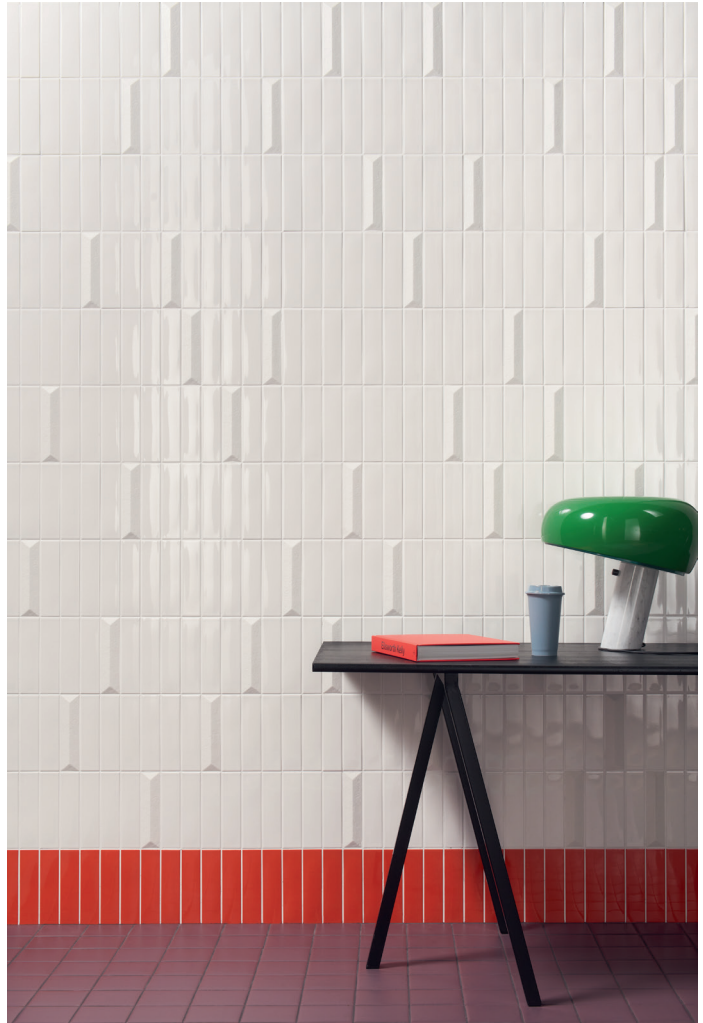

l'argilla
FLIESE

BREERA

Brera

Stärke 8,5 mm

Wandfliese

Fleckbeständig

71KA01
Mustard

71KA02
Tangerine